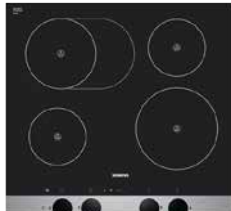

Intra Horizon HZD815
underlimmad diskbänk inkl
tillkommande laminatskiva (för
60 cm diskbänkskåp)
6 720 kr

Inbyggnadshäll SIEMENS

ORIGINAL

EH651TA11E

induktionshäll
ramlös, 4 zoner 145, 145, 180,
180 mm, restvärmeindikering,
touchstyrning, timer,
äggklocka, barnsäkring,
säkerhetsavstängning

TILLVAL

EH645TE11E

induktionshäll
rostfri ram, 4 zoner 145, 180,
180, 210 mm,
restvärmeindikering,
touchstyrning, timer,
äggklocka, barnsäkring,
säkerhetsavstängning
700 kr

EH675MN11E

induktionshäll
Comfort Design, 4 zoner varav
1 flexzon 145, 210, 190x210,
190x210mm ,
restvärmeindikering,
touchsliderstyrning, timer,
äggklocka, barnsäkring,
säkerhetsavstängning
5 200 kr

EH685DB11E

induktionshäll
Piezo Design, 4 zoner (1
variabel) 145, 145, 210,
180x280 mm,
restvärmeindikering,
discstyrning, timer, äggklocka,
barnsäkring,
säkerhetsavstängning
5 900 kr

ET645EE11

glaskeramikhäll
rostfri ram, 4 zoner 145, 145,
180, 210 mm,
restvärmeindikering,
touchstyrning, barnsäkring,
säkerhetsavstängning
0 kr