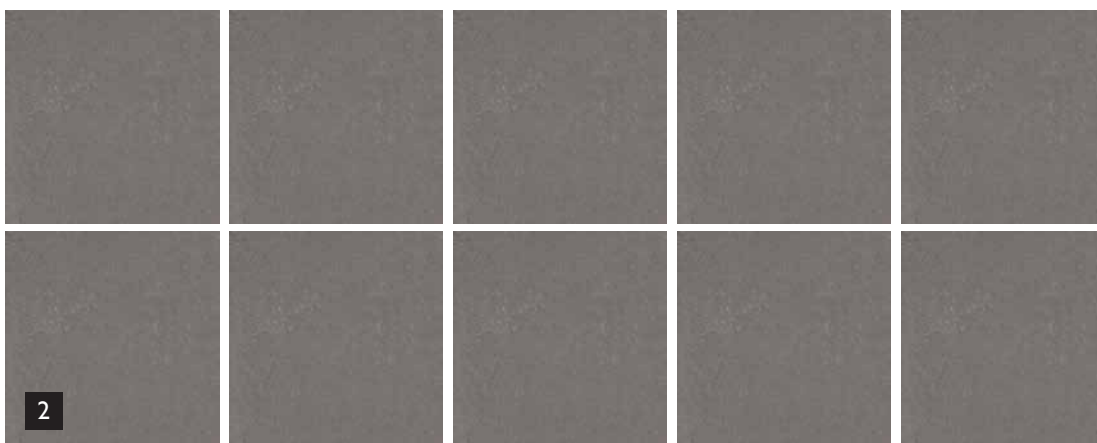

BADA & TVÄTTA

Tänk på ...

... att badrummet enkelt kan få en ny känsla med en uppsättning handdukar i dina favoritfärger.

... att stora väggkakelplattor gör att rummet upplevs som rymligare. En annan fördel är att fogarna blir färre vilket underlättar vid städning.