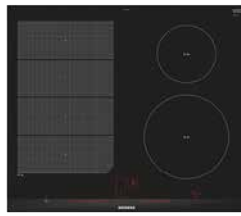

EX675LEC1E

induktionshäll
touchsliderstyrning, 4 zoner
145, 210, 400x240 mm som
används som två separata eller
en stor flexibel, barnsäkring,
säkerhetsavstängning, booster,
timer, äggklocka, powerboost,
steksensor plus. Hällskydd
ingår och monteras för den
som önskar.

3 100 kr