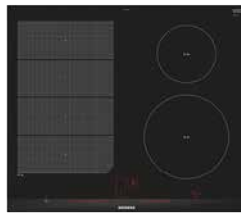

ORIGINAL

EH631BEB1E

induktionshäll
touchstyrning, 4 zoner 145,
180, 180, 210 mm,
säkerhetsavstängning, timer,
barnsäkring, äggklocka,
powerBoost-funktion för alla
induktionszoner. Hällskydd
ingår och monteras för den
som önskar.

Bra att veta

Passar mina
kastruller
induktionshäll? Sätt
en magnet på
undersidan av kärlet,
fastnar magneten så
fungerar kastrullen.

TILLVAL

EH651FEB1E

induktionshäll
fasettkant på tre sidor,
touchsliderstyrning, 4 zoner
145, 180, 180, 210 mm,
barnsäkring,
säkerhetsavstängning, timer,
äggklocka, powerboost.
Hällskydd ingår och monteras
för den som önskar.
800 kr

EX675LEC1E

induktionshäll
touchsliderstyrning, 4 zoner
145, 210, 400x240 mm som
används som två separata eller
en stor flexibel, barnsäkring,
säkerhetsavstängning, booster,
timer, äggklocka, powerboost,
steksensor plus. Hällskydd
ingår och monteras för den
som önskar.
3 100 kr