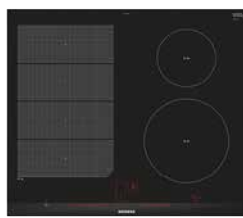

RIN886 köksblandare i krom inkl diskmaskinsavstängning och utdragbar pip totalhöjd 392 mm, piphöjd 212 mm
2 800 kr/st

ORIGINAL

EH631BEB1E

induktionshäll
touchstyrning, 2 fas, 4 zoner
145, 180, 180, 210 mm,
säkerhetsavstängning, timer,
barnsäkring, äggklocka,
powerBoost-funktion för alla
induktionszoner. Hällskydd
ingår och monteras för den
som önskar.

Bra att veta

Passar mina
kastruller
induktionshäll? Sätt
en magnet på
undersidan av kärlet,
fastnar magneten så
fungerar kastrullen.

TILLVAL

EH651FEB1E

induktionshäll
fasettkant på tre sidor,
touchsliderstyrning, 4 zoner
145, 180, 180, 210 mm,
barnsäkring,
säkerhetsavstängning, timer,
äggklocka, powerboost.
Hällskydd ingår och monteras
för den som önskar.

800 kr

EX675LEC1E

induktionshäll
touchsliderstyrning, 4 zoner
145, 210, 400x240 mm som
används som två separata eller
en stor flexibel, barnsäkring,
säkerhetsavstängning, booster,
timer, äggklocka, powerboost,
steksensor plus. Hällskydd
ingår och monteras för den
som önskar.