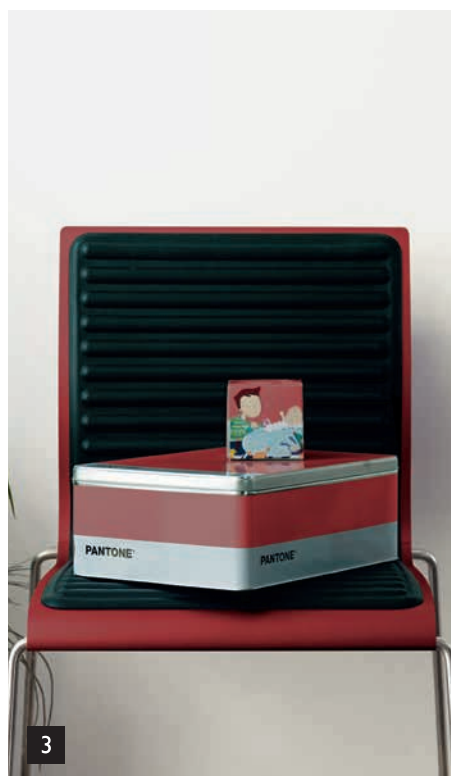

JM Original

Varje detalj i ditt hem är noggrant genomtänkt för att du ska må bra och för att dina rum ska hålla stilen och åldras med värdighet. De tidlösa ytskikten och kloka planlösningarna skapar hem som är vackra och funktionella år efter år. Genom att inreda bostaden med hållbara naturmaterial gör vi en god gärning för miljön. I ditt nya hem njuter du av en medveten inredningsstil där våra inredare har satt samman ett stilsäkert urval, det vi kallar JM Original.

1. Golv

Originalgolvet är Ask vit naturparkett. Parketten har en mattlack som ger ett oljat utseende, men som är lika hållbart som traditionell lack.

2. Dörrtrycken

Dörrtryckena har en tidlös design i ett blankt utförande.

3. Väggar

Alla rum målas vita, NCS 0500-N. Socklarna är vita.

4. Dörrar

Alla innerdörrar är som original släta, vita för att smälta in fint med rummens övriga fasta inredning.

Tänk på ...

... att ett färgprov oftast blir kraftigare när det väl kommer upp på dina väggar. Välj därför gärna en nyans ljusare än den du fastnat för.

... att en fondvägg eller fondhörna bör skapas på en tydligt avgränsad och sammanhängande yta. Låt helst inte fonden löpa över dörrposter eller fönster.

RUM