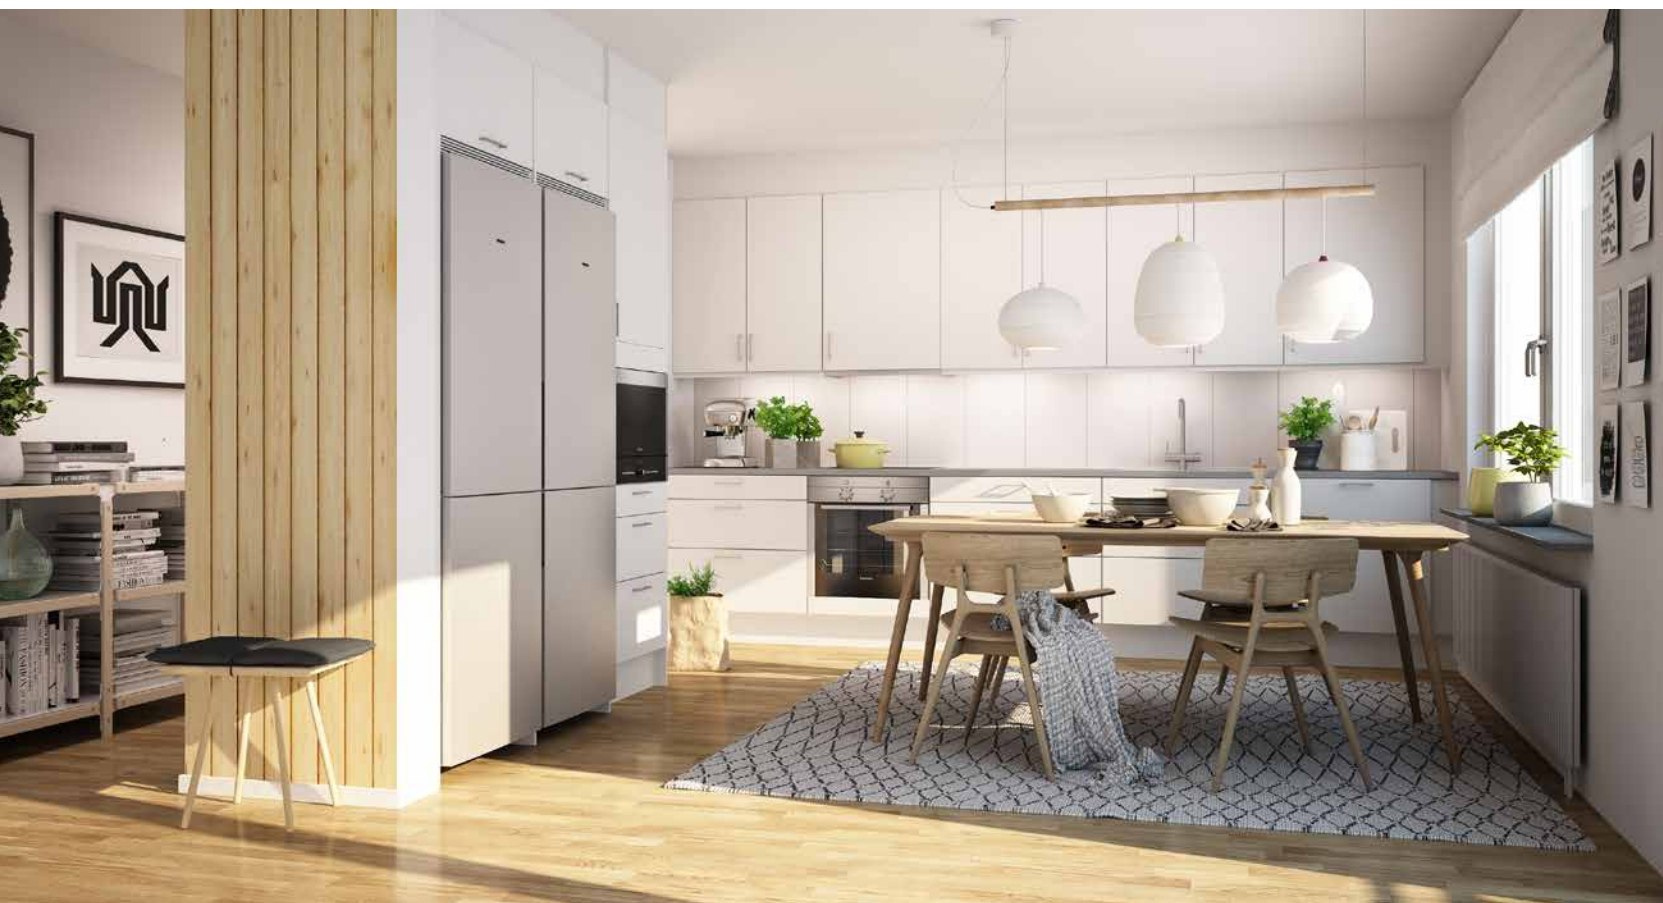

vatten har du i kranen intill. Både arbetsytan och diskhoarna är på bekvämt avstånd från spisen så att du slipper onödigt spring och spill när du ska skölja grönsaker eller hälla av kokande pastavatten. Den utdragbara fläkten är diskret dold under fläktskåpet med endast framkanten som syns. Behöver du använda elvisp eller matberedare kan du enkelt ansluta till något av de många eluttagen kring arbetsytan.

Skölj, vrid ur, torka – klart

I ett kök från JM är ytorna lättskötta och tåliga. Den starka laminatyten på arbetsbänken är enkel att torka av och står emot de dagliga påfrestningarna. Inga omständiga behandlingar krävs, en vanlig disktrasa och lite såpa räcker gott för att hålla bänkar och skåpsluckor fräscha. Ytterligare en klok detalj är att vi låter väggskåpen ansluta till taket så att inga skåpsoversidor samlar damm. Likaså har vi gjort det enkelt att plocka i och ur diskmaskinen. Diskhon med skölmöjlighet är nära och du kan välja att placera tallrikar, glas och bestick i skåp och lådor på armlängds avstånd från diskmaskinen.