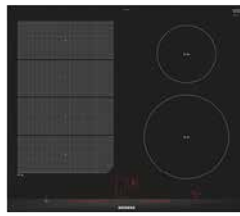

Franke Delux heltäckande diskbänk
längdmått enligt ritning, bredd vask 350/350 mm
0 kr

Franke Delux H8 heltäckande diskbänk utan sidoyta
Bredd 800mm, bredd vask 350/350 mm
0 kr

ORIGINAL

EH631BEB1E

induktionshäll
touchstyrning, 4 zoner 145,
180, 180, 210 mm,
säkerhetsavstängning, timer,
barnsäkring, äggklocka,
powerBoost-funktion för alla
induktionszoner. Hällskydd
ingår och monteras för den
som önskar.

TILLVAL

EH651FEB1E

induktionshäll
fasettkant på tre sidor,
touchsliderstyrning, 4 zoner
145, 180, 180, 210 mm,
barnsäkring,
säkerhetsavstängning, timer,
äggklocka, powerboost.
Hällskydd ingår och monteras
för den som önskar.
800 kr