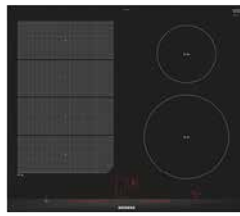

EX675LEC1E

induktionshäll
touchsliderstyrning, 4 zoner
145, 210, 400x240 mm som
används som två separata eller
en stor flexibel, barnsäkring,
säkerhetsavstängning, booster,
timer, äggklocka, powerboost,
steksensor plus. Hällskydd
ingår och monteras för den
som önskar.
3 100 kr