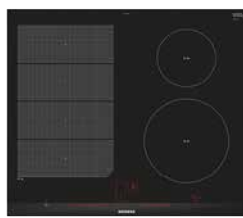

Bra att veta

Passar mina
kastruller
induktionshäll? Sätt
en magnet på
undersidan av kärlet,
fastnar magneten så
fungerar kastrullen.

TILLVAL

EH651FEB1E

induktionshäll
fasettkant på tre sidor,
touchsliderstyrning, 4 zoner
145, 180, 180, 210 mm,
barnsäkring,
säkerhetsavstängning, timer,
äggklocka, powerboost.
Hällskydd ingår och monteras
för den som önskar.

800 kr

EX675LEC1E

induktionshäll
touchsliderstyrning, 4 zoner
145, 210, 400x240 mm som
används som två separata eller
en stor flexibel, barnsäkring,
säkerhetsavstängning, booster,
timer, äggklocka, powerboost,
steksensor plus. Hällskydd
ingår och monteras för den
som önskar.